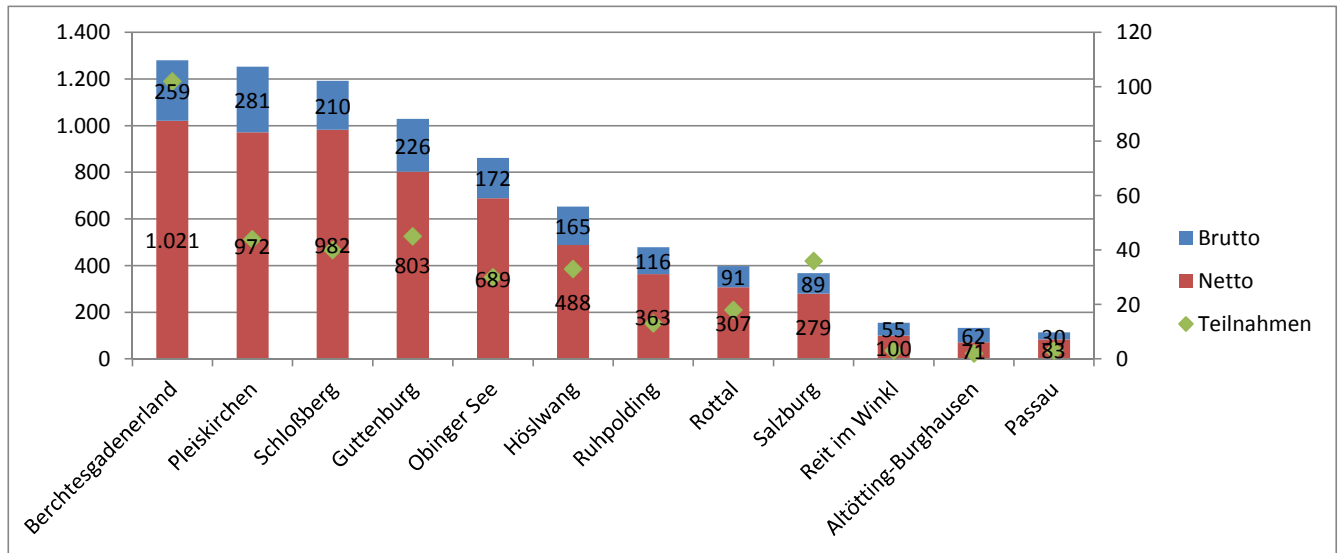

## EUREGIO 2020

Stand 19.09.2020 nach 5 Turnieren

### Mannschaftswertung (jeweils 6 Netto + 2 Brutto)

Golfclub	Gesamt	Netto	Brutto	Teilnahmen
1 Berchtesgadenerland	1.280	1.021	259	102
2 Pleiskirchen	1.253	972	281	44
3 Schloßberg	1.192	982	210	40
4 Guttenburg	1.029	803	226	45
5 Obinger See	861	689	172	30
6 Höslwang	653	488	165	33
7 Ruhpolding	479	363	116	13
8 Rottal	398	307	91	18
9 Salzburg	368	279	89	36
10 Reit im Winkl	155	100	55	3
11 Altötting-Burghausen	133	71	62	2
12 Passau	113	83	30	3

# EUREGIO 2020

Stand 19.09.2020 nach 5 Turnieren