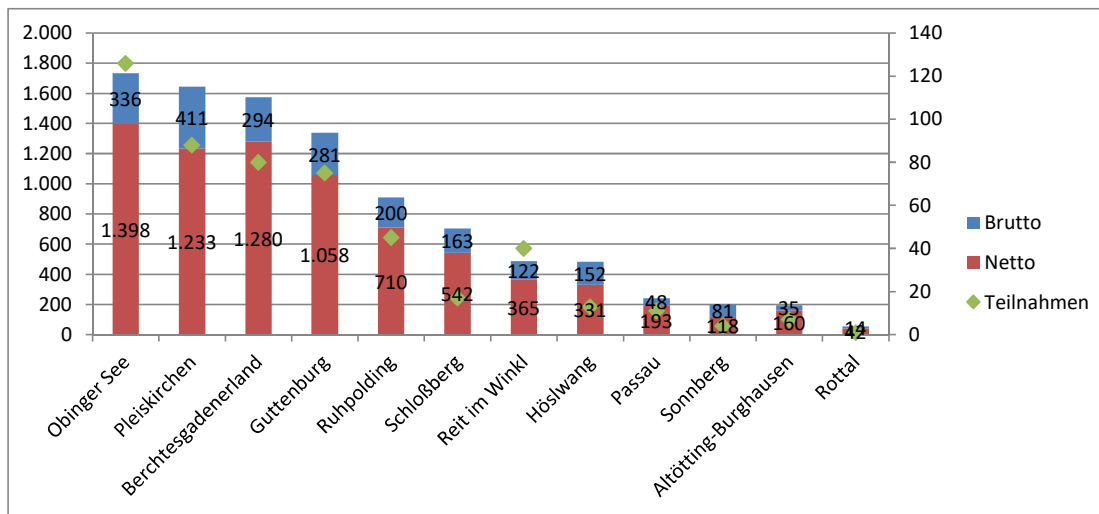

EUREGIO 2019

Stand 07.09.2019 nach 7 Turnieren

Mannschaftswertung (jeweils 6 Netto + 2 Brutto)

Golfclub	Gesamt	Netto	Brutto	Teilnahmen
1 Obinger See	1.734	1.398	336	126
2 Pleiskirchen	1.644	1.233	411	88
3 Berchtesgadenerland	1.574	1.280	294	80
4 Guttenburg	1.339	1.058	281	75
5 Ruhpolding	910	710	200	45
6 Schloßberg	705	542	163	17
7 Reit im Winkl	487	365	122	40
8 Höslwang	483	331	152	13
9 Passau	241	193	48	11
10 Sonnberg	199	118	81	4
11 Altötting-Burghausen	195	160	35	7
12 Rottal	56	42	14	1

Einzelwertungen

4 Ergebnisse gewertet

Brutto

Name	Golfclub	Gesamt	Ergebnis 1	Ergebnis 2	Ergebnis 3	Ergebnis 4	Turniere
1 Hattenkofer Richard	Pleiskirchen	137	37	36	33	31	5
2 Kaufmann Lukas	Pleiskirchen	127	38	31	29	29	4
3 Breintner Andrea	Obinger See	107	28	27	26	26	6
4 Berberich Werner	Höslwang	100	29	26	23	22	4
5 Dempfle Benedikt	Pleiskirchen	92	26	25	23	18	4
6 Obermeier Ulrich	Guttenburg	90	27	21	21	21	5
7 Fritzenwenger Herbert	Ruhpolding	89	26	24	21	18	4
8 Ast Jens	Obinger See	82	23	21	21	17	4
9 Forsthuber Gerhard	Schloßberg	79	23	20	18	18	5
10 Lochner Martin	Obinger See	79	24	22	20	13	4
11 Petram Anna	Berchtesgadenerland	77	23	23	16	15	6
12 Rau Christian	Berchtesgadenerland	73	19	19	18	17	6
13 Gruber Reinhold	Berchtesgadenerland	73	25	18	17	13	4
14 Höglauer Herbert	Berchtesgadenerland	72	22	21	15	14	6
15 Pichler Martin	Obinger See	70	19	19	16	16	6